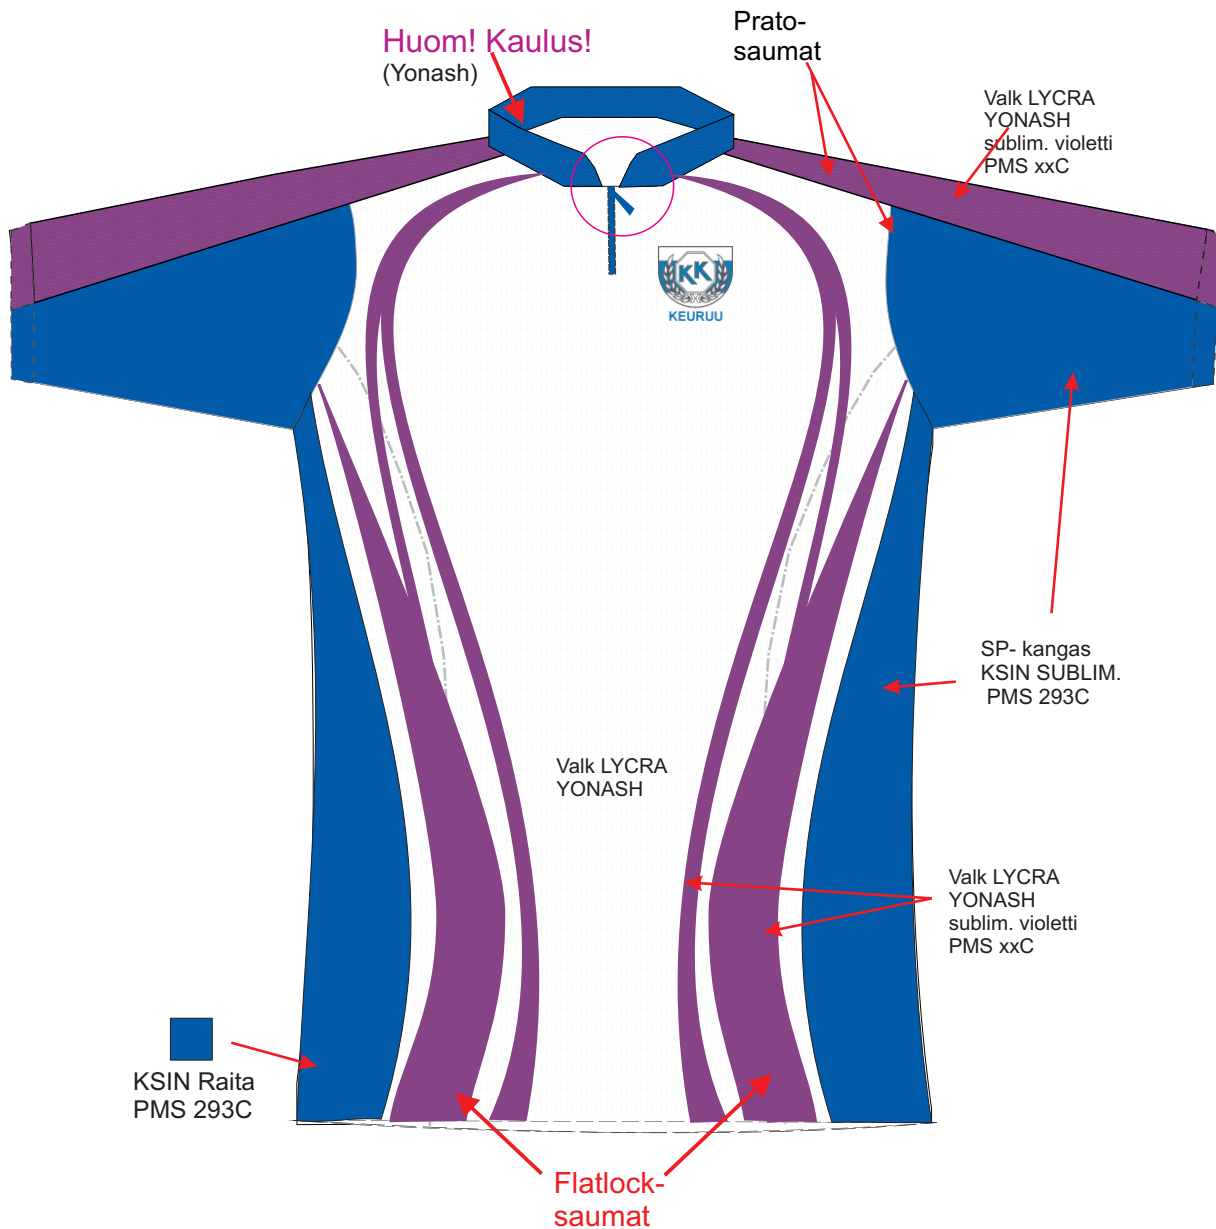

SUUNNISTUS / lycra -pusero TAKE OFF KEUKI malli1.

SUBLIM.VÄRIT

-  KSIN PMS 293C
-  Violetti PMS XXC

MATERIAALIT:

-  Valk kuvioLYCRA YONASH
-  SP REIKÄNEULOS
-  SP -kangas

SUUNNISTUS / lycra -pusero TAKE OFF KEUKI malli 2.

SUBLIM.VÄRIT

-  KSIN PMS 293C
-  TSIN PMS XXC

MATERIAALIT:

-  Valk kuviLYCRA YONASH
-  SP REIKÄNEULOS
-  SP -kangas

KEURUU

KEURUUN KISAILIJAT