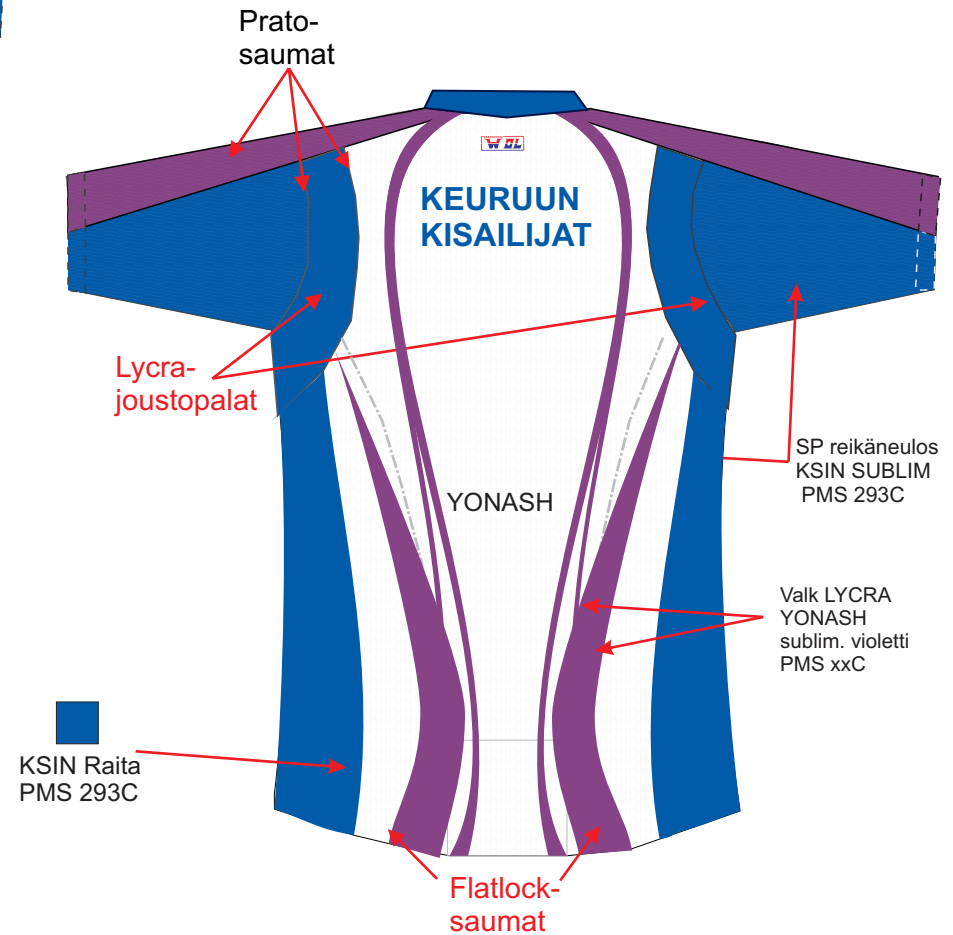

SUUNNISTUS / lycra -pusero TAKE OFF KEUKI malli1.

SUBLIM.VÄRIT

-  KSIN PMS 293C
-  Violetti PMS XXC

MATERIAALIT:

-  Valk kuvioLYCRA YONASH
-  SP REIKÄNEULOS
-  SP -kangas

SUUNNISTUS / lycra -pusero TAKE OFF KEUKI malli 2.

SUBLIM.VÄRIT

-  KSIN PMS 293C
-  TSIN PMS XXC

MATERIAALIT:

-  Valk kuviLYCRA YONASH
-  SP REIKÄNEULOS
-  SP -kangas

KEURUU

KEURUUN KISAILIJAT