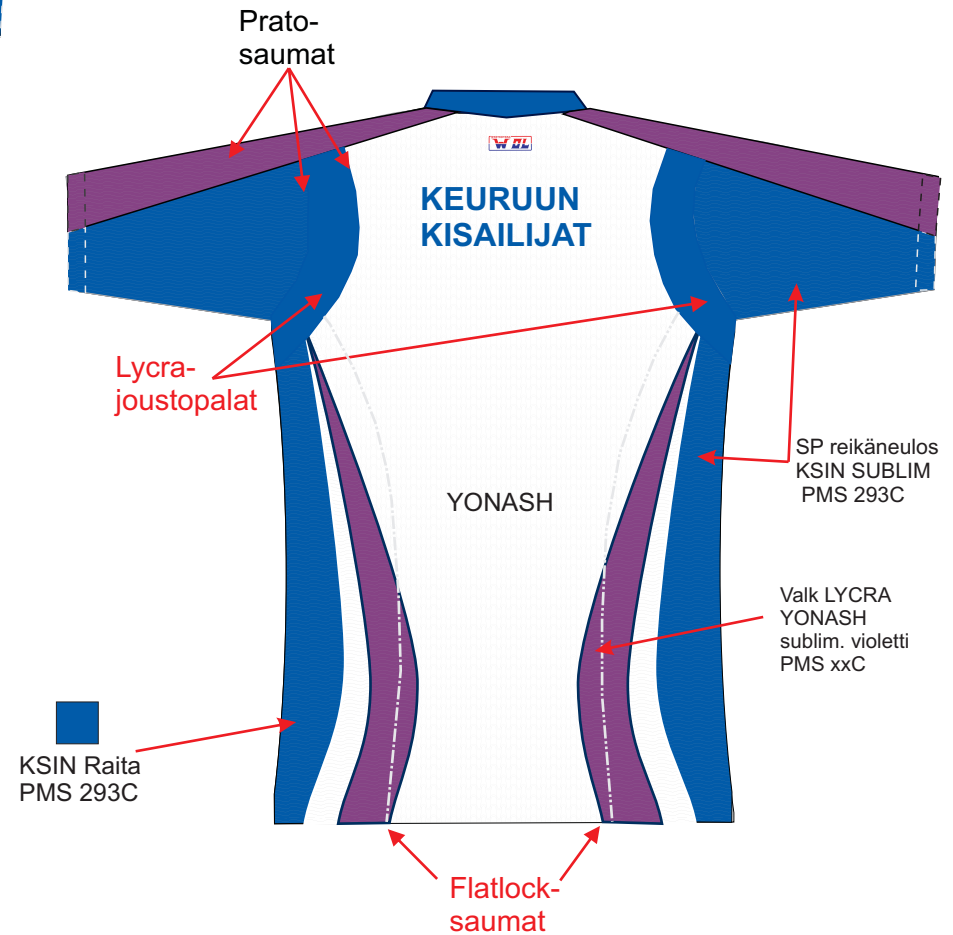

SUUNNISTUS / lycra -pusero TAKE OFF KEUKI malli1.

SUBLIM.VÄRIT

-  KSIN PMS 293C
-  Violetti PMS XXC

MATERIAALIT:

-  Valk kuvioLYCRA YONASH
-  SP REIKÄNEULOS
-  SP -kangas

SUUNNISTUS / lycra -pusero TAKE OFF KEUKI malli 2.

SUBLIM.VÄRIT

-  KSIN PMS 293C
-  TSIN PMS XXC

MATERIAALIT:

-  Valk kuviLYCRA YONASH
-  SP REIKÄNEULOS
-  SP -kangas

KEURUU

KEURUUN KISAILIJAT