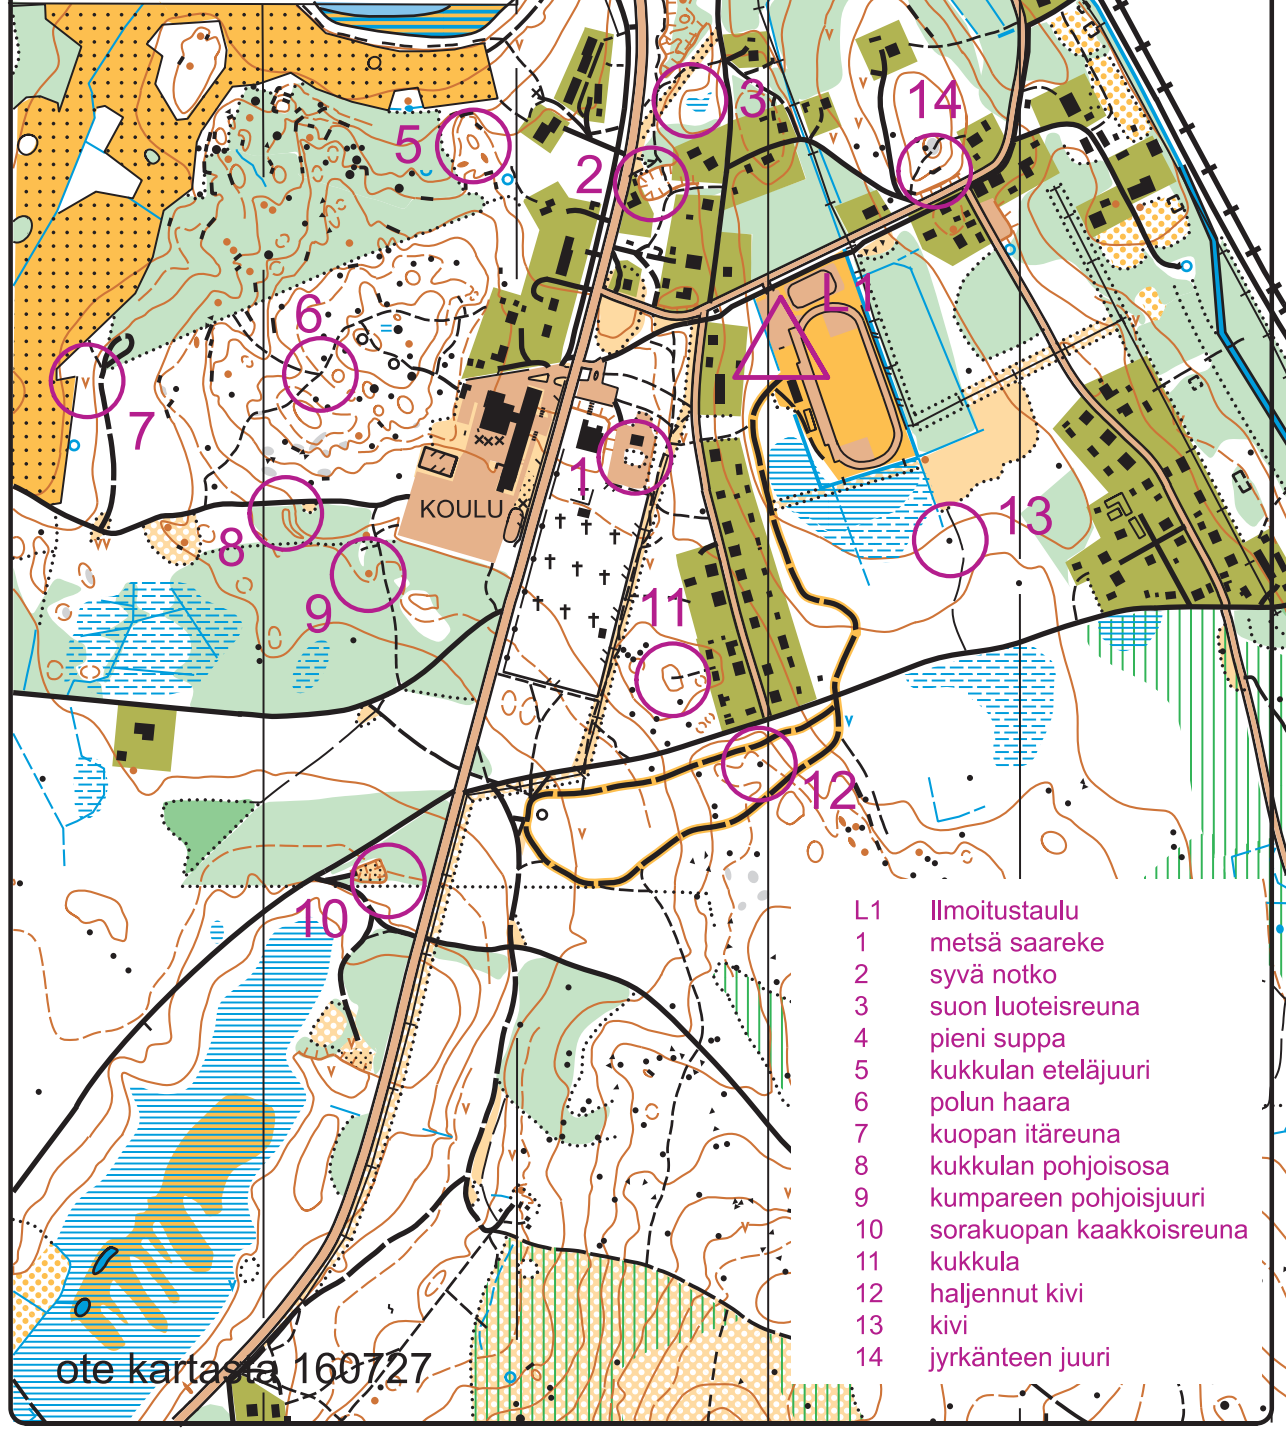

SUUNNISTUSKARTTA

HAAPAMÄKI

KEURUU

1:7500 kv 5m

ote kartasta 160727

© Keuruun Kisailijat ry

- L1 Ilmoitustaulu
- 1 metsä saareke
- 2 syvä notko
- 3 suon luoteisreuna
- 4 pieni suppa
- 5 kukkulan eteläjuuri
- 6 polun haara
- 7 kuopan itäreuna
- 8 kukkulan pohjoisosa
- 9 kumpareen pohjoisjuuri
- 10 sorakuopan kaakkoisreuna
- 11 kukkula
- 12 haljennut kivi
- 13 kivi
- 14 jyrkänteen juuri

ote kartasta 160727